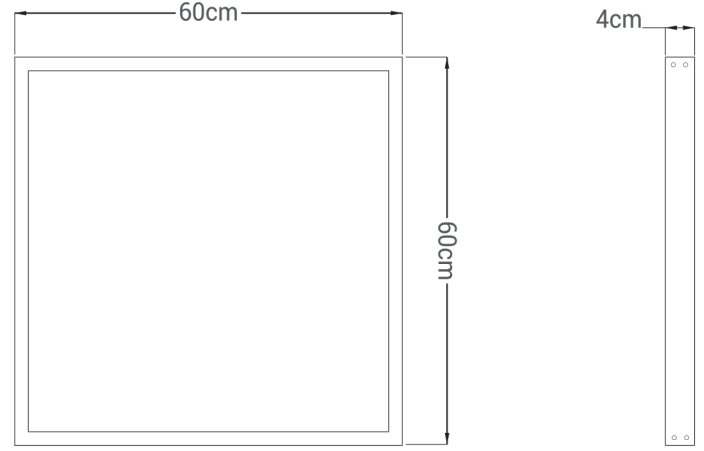

60x60 panel için kare yüzeyli çerçeve

Tip	Malzeme	Renk
60x60 panel için kare yüzeyli çerçeve	alüminyum	Beyaz